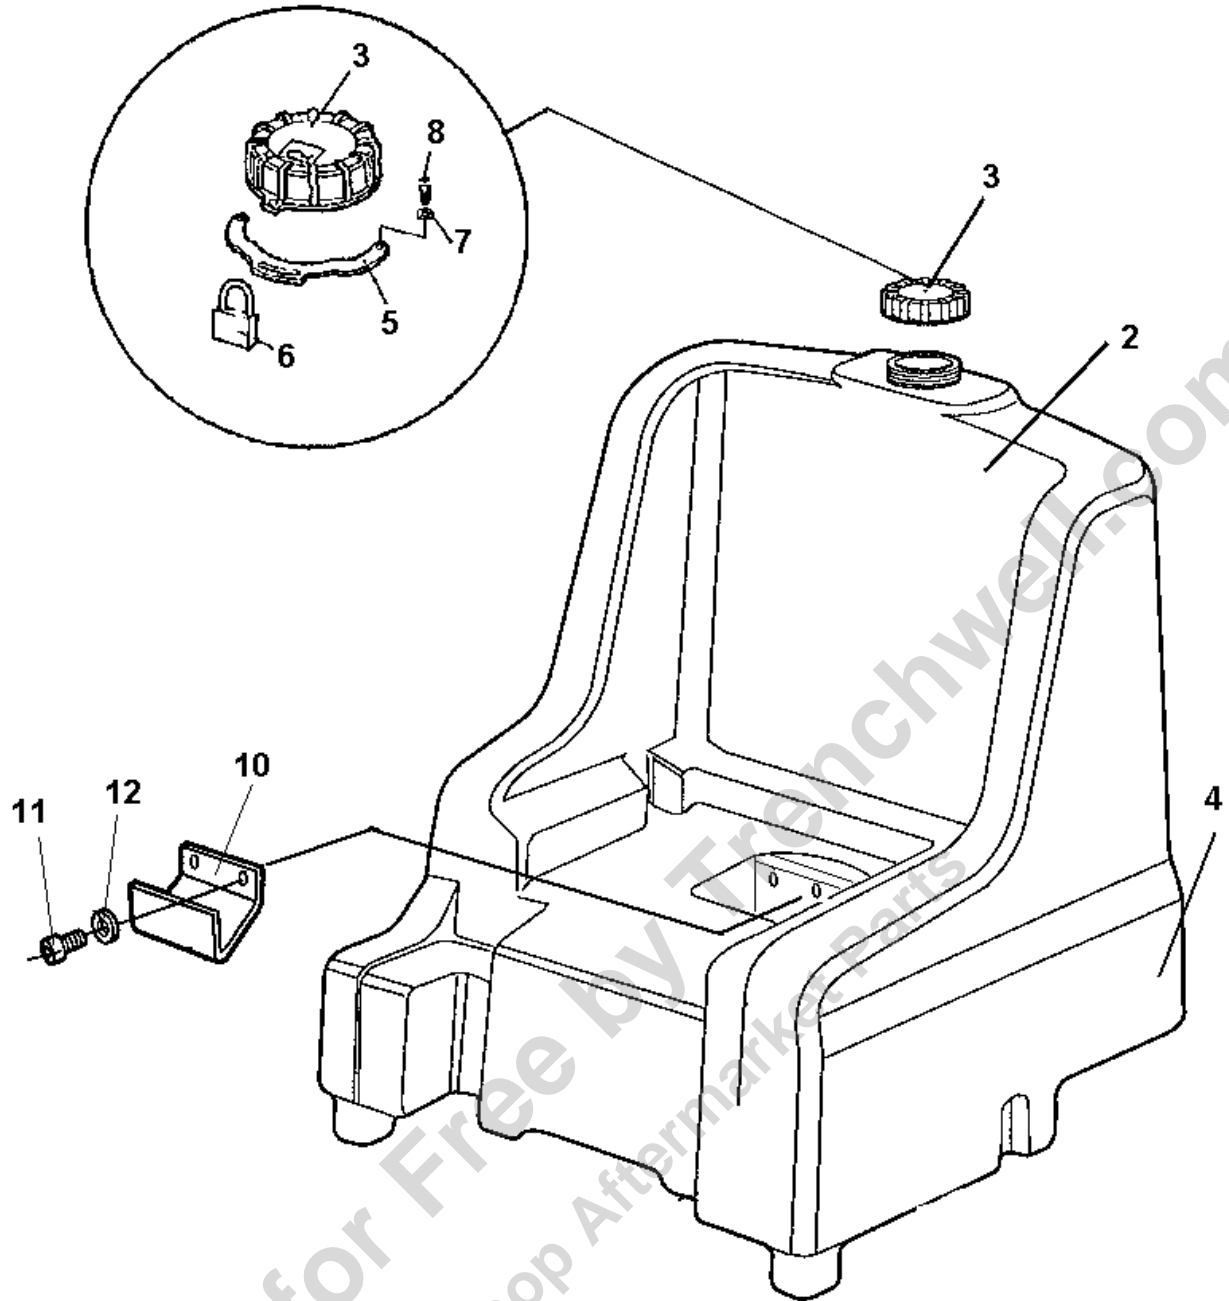

Item	Part No.	Name	Qty	L	SN INFO
1	-	Water tank, cpl			
2	4700388017	Water tank	1		
3	4700388087	Tank cap	1		
4	4700377343	Decal			
5	4700389155	Lock bracket	1	A	
6	4700358881	Pad lock	1	A	
7	4700904281	Washer, 5,3x10x1 300HV	2	A	
8	4700903658	Screw M5x10	2	A	
10	4700387935	Bracket	1		
11	4700500029	Steel plain washer	2		
12	4700904557	Washer, 10.5x22x4 mm 300 HV	2		